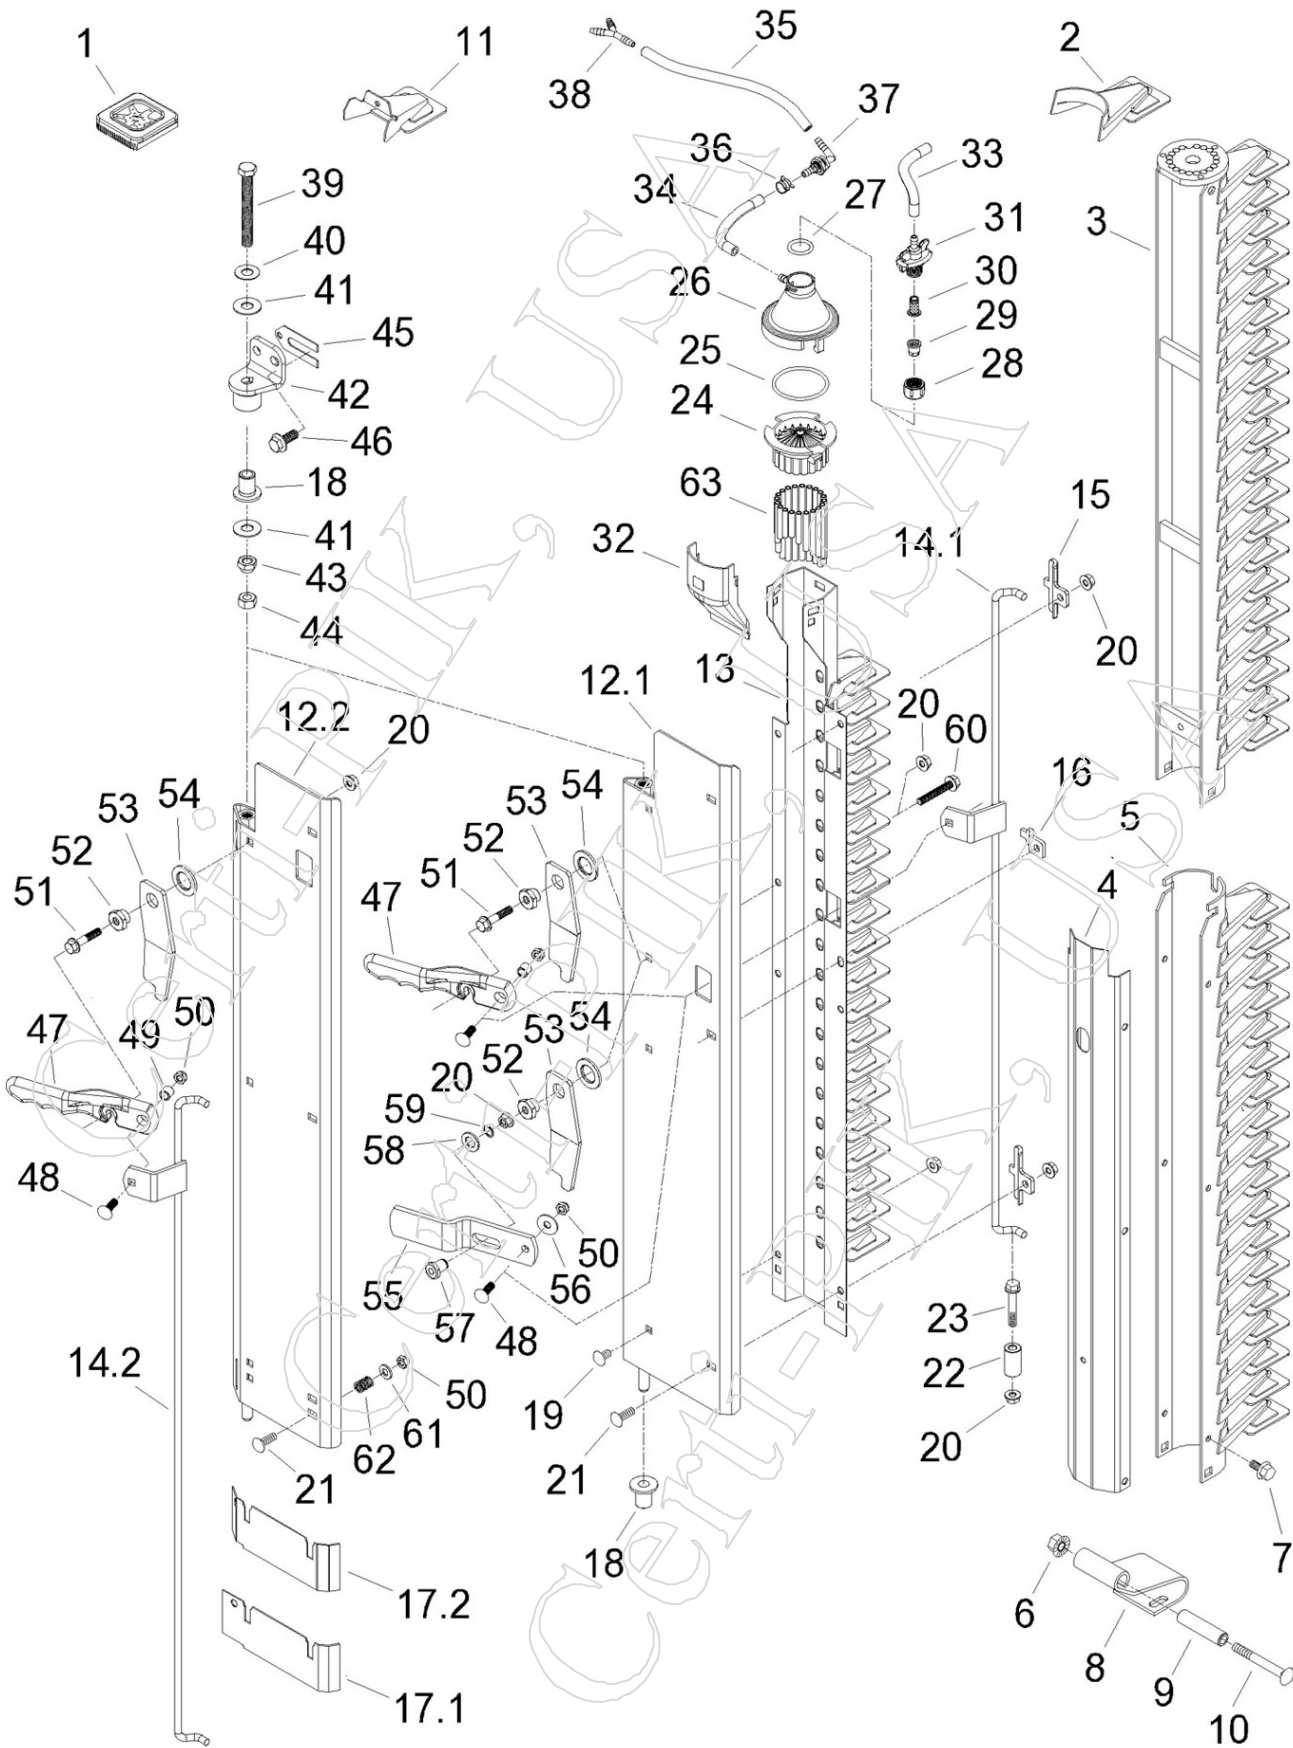

John Deere Moistener Column

<u>Item</u>	<u>Part</u>	<u>OEMPart</u>	<u>Qty</u>	<u>Desc</u>
1	75607UPRM	N275607	AR	MOISTENER PAD - PREMIUM URETHANE (9900-CP770)
2	32795	AN32795	AR	ARM - REPLACEMENT MOISTENER PAD ARM (9900-9965 CONV & IN-LINE)
3	33083	AN33083	1	MOISTENER COLUMN - 20 SPINDLE (9900-9950 CONV.)
4	98776	N198776	1	CHANNEL - 18 SPINDLE (9960-9965 IN-LINE)
5	94704	AN194704	1	MOISTENER COLUMN - 18 SPINDLE (9960-9965 IN-LINE)
6	10215P	N10215	1	NUT - 3/8 - SERR HEX FLANGE
7	76152P	N85025	6	SCREW - M8 X 16mm - TORX DRIVE T40 - THREAD FORMING
8	95655	N195655	1	BASE (9900-9965 CONV & IN-ILNE)
9	16128	N116128	1	BUSHING - 13/32 X 5/8 X 2-5/8 (9900-9965 CONV & IN-LINE)
10	32109P	03H2109	1	BOLT - 3/8 X 3-1/4" GRADE 5 CARRIAGE
11	73816	AN273816	AR	ARM - PRO- REPLACEMENT MOISTENER PAD ARM
12.1	74660	AN274660	1	SUPPORT - PRO 16 FRONT DOOR (9976-CP770)
12.2	14424	AKK14424	1	SUPPORT - OFFSET OUT - PRO-16 REAR DOOR (9935-CP770) (REPLACES #AN273517)
13.1	79610	AN279610	1	MOISTENER COLUMN - PRO-12 18 SPINDLE - PHASE 3 EXTRA HEAVY DUTY (9970-CP690)
13.2	79609	AN279609	1	MOISTENER COLUMN - PRO-16 20 SPINDLE - PHASE 3 EXTRA HEAVY DUTY (9976-CP770)
14.1	74659	AN274659	1	MOISTENER DOOR LATCH - PRO 16 FRONT DRUM (9976-CP770) (ILL.)
14.2	73512	AN273512	1	MOISTENER DOOR LATCH - PRO 16 REAR DRUM (9976-CP770)
14.3	74513	AN274513	1	MOISTENER DOOR LATCH - PRO 12 FRONT & REAR DRUM (9970-CP690)
15	75392PRM	KK10725	2	CLIP - PRO-MOISTENER COLUMN - EXTENDED (9935-CP770)
16	75392	N275392	1	CLIP - HOLD-DOWN - PRO (9935-CP690)
17.1	75882	N275882	1	ANGLE - PRO-MOISTENER COLUMN, REAR (9935-7760) USED ON DOOR #AN273517
17.2	20615	KK20615	1	ANGLE - OFFSET OUT - PRO-MOISTENER COLUMN, REAR (9935-CP770) (REPLACES #N275882) USED ON DOOR #14424
18	77000	N277000	1	BUSHING - JD PRO MOISTENER SUPPORT DOOR - (USED ON TOP AND BOTTOM) (9935-CP770)
19	07183P	03M7183	AR	BOLT - M8 X 16 ROUND HEAD - SQR NECK
20	63525P	E63525	AR	NUT - M8 - SERR HEX FLANGE
21	07186P	03M7186	AR	BOLT - M8 X 30 ROUND HEAD - SQR NECK
22	74880	N374880	2	SPACER - PRO MOISTENER COLUMN STOP SPACER
23	08319P	19M8319	2	BOLT - M8 X 50 - SMOOTH HEX FLANGE
24	76746	N276746	1	DISTRIBUTOR PLATE - BLACK
25	78976P	R78976	1	O-RING 2-1/4" (9935-CP770) PRO (REPLACES F1870R)
26	76747	N276747	1	MOISTENER COVER - CLEAR - MAY USE IN PLACE OF # KK65432
27	00495P	R495R	1	O-RING 7/8"
28	38027	PM38027	1	CAP - NOZZLE SPRAYER - NUT
29	12283	B12283	1	NOZZLE TIP - BRASS - CONE NO.3
30	11379	AB11379	1	STRAINER - 100 MESH
31	76745	N276745	1	HOSE FITTING
32	76748	N276748	1	DISTRIBUTOR SEAL COVER SHIELD - BLACK
33	76084	N276084	1	FORMED MOISTENER HOSE - TRANSPARENT CLEAR
34	76085	N276085	1	FORMED MOISTENER HOSE - TRANSPARENT GREEN
35.1	94902	N194902	1	TUBING - 7/16" CLEAR - 1/4" ID - MOISTENER COLUMN PRESSURE LINES (SOLD PER FOOT IN 25, 50, OR 100 FT LENGTHS) - NOT PRE-FORMED