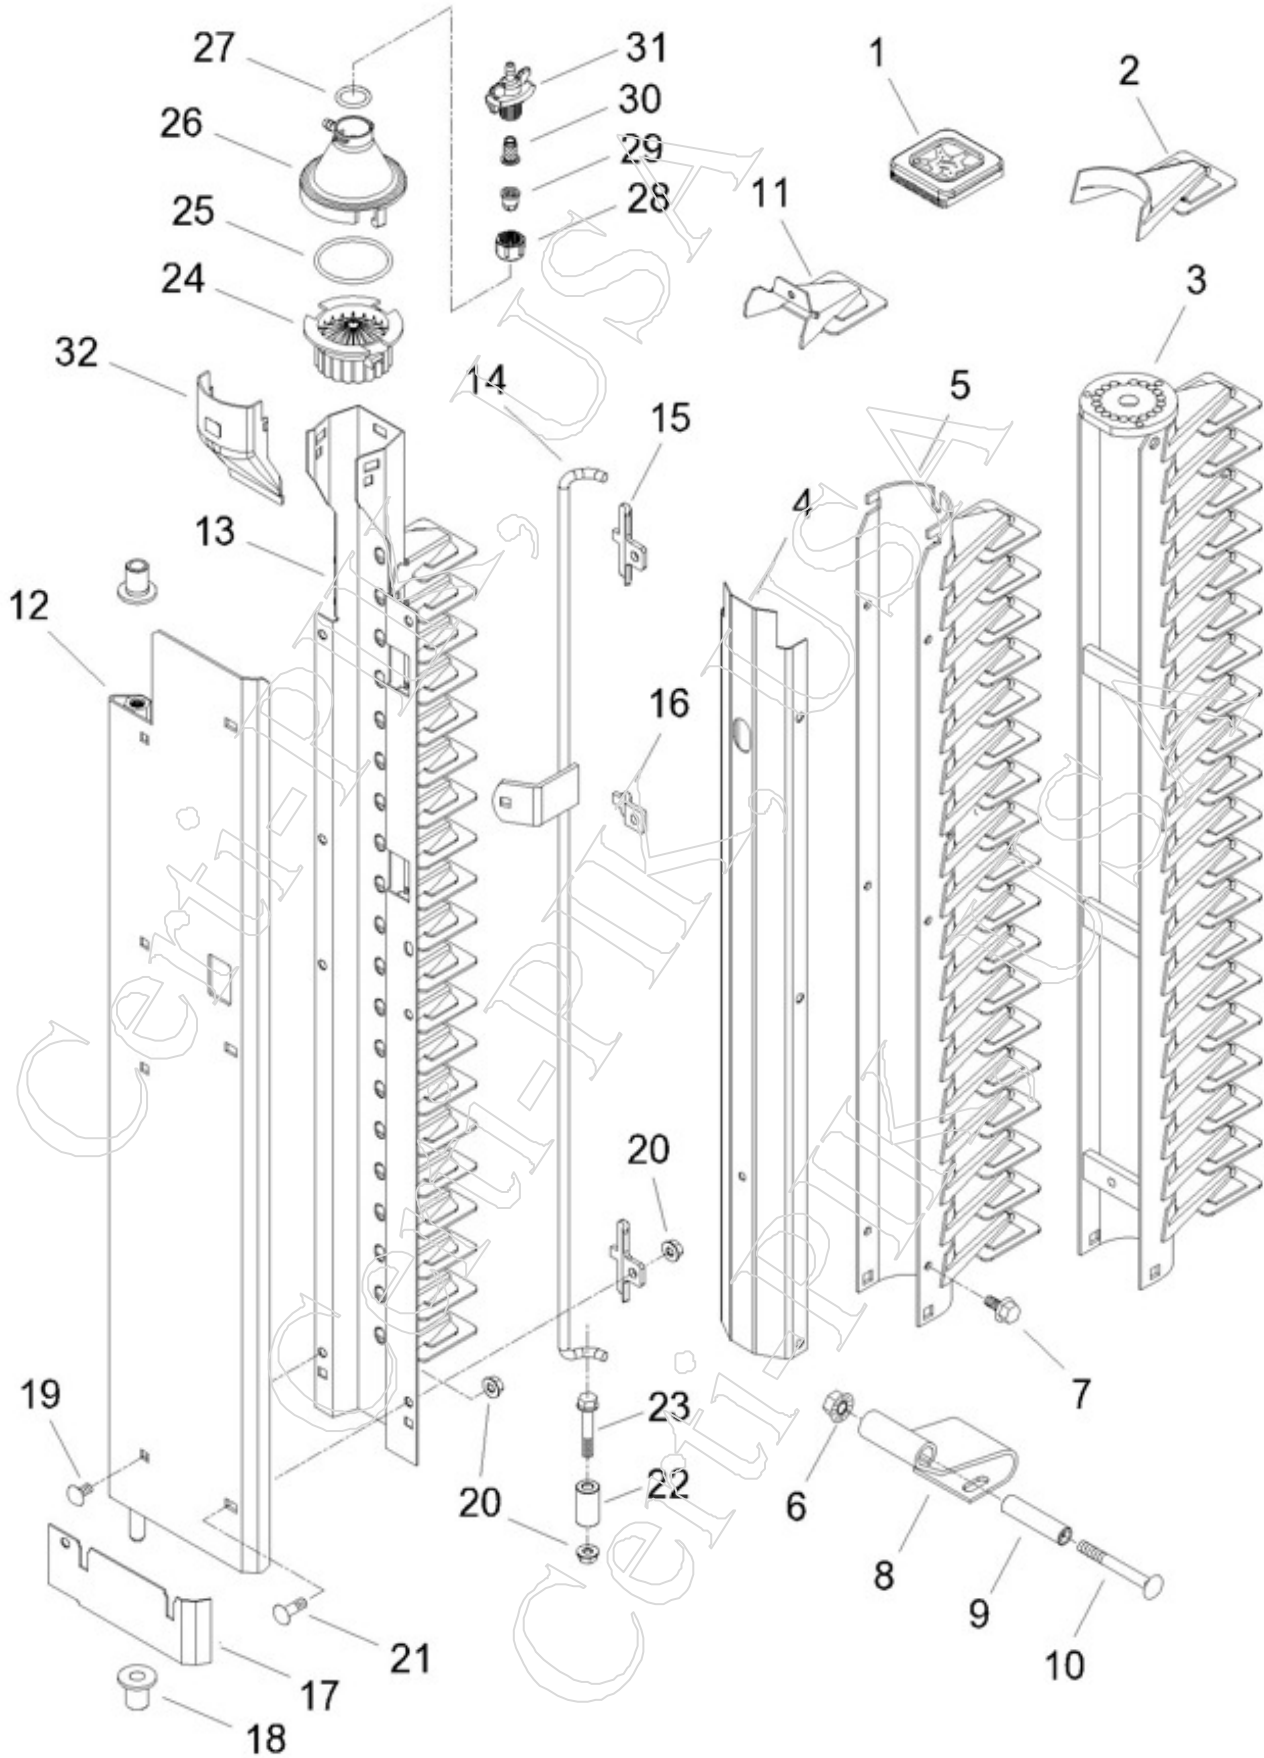

# John Deere Moistener Column

<u>Item</u>	<u>Part</u>	<u>OEMPart</u>	<u>Qty</u>	<u>Desc</u>
1	75607UPRM	N275607	AR	MOISTENER PAD - PREMIUM URETHANE (9900-CP690)
2	32795	AN32795	AR	ARM - REPLACEMENT MOISTENER PAD ARM (9900-9965 CONV & IN-LINE)
3	33083	AN33083	1	MOISTENER COLUMN - 20 SPINDLE (9900-9950 CONV.)
4	98776	N198776	1	CHANNEL - 18 SPINDLE (9960-9965 IN-LINE)
5	94704	AN194704	1	MOISTENER COLUMN - 18 SPINDLE (9960-9965 IN-LINE)
6	10215P	N10215	1	NUT - 3/8 - SERR HEX FLANGE
7	76152P	N85025	6	SCREW - M8 X 16mm - TORX DRIVE T40 - THREAD FORMING
8	95655	N195655	1	BASE (9900-9965 CONV & IN-ILNE)
9	16128	N116128	1	BUSHING - 13/32 X 5/8 X 2-5/8 (9900-9965 CONV & IN-LINE)
10	32109P	03H2109	1	BOLT - 3/8 X 3-1/4" GRADE 5 CARRIAGE
11	73816	AN273816	AR	ARM - PRO- REPLACEMENT MOISTENER PAD ARM
12.1	74660	AN274660	1	SUPPORT - PRO 16 FRONT DOOR (9976-CP690) (ILL.)
12.2	73517	AN273517	1	SUPPORT - PRO-16 REAR DOOR (9976-CP690)
13.1	79610	AN279610	1	PRO-12 18 SPINDLE MOISTENER COLUMN - PHASE 3 EXTRA HEAVY DUNITY (9970-CP690)
13.2	79609	AN279609	1	PRO-16 20 SPINDLE MOISTENER COLUMN - PHASE 3 EXTRA HEAVY DUTY (9976-CP690)
14.1	74659	AN274659	1	MOISTENER DOOR LATCH - PRO 16 FRONT DRUM (9976-CP690) (ILL.)
14.2	73512	AN273512	1	MOISTENER DOOR LATCH - PRO 16 REAR DRUM (9976-CP690)
14.3	74513	AN274513	1	MOISTENER DOOR LATCH - PRO 12 FRONT & REAR DRUM (9970-CP690)
15	75392PRM	KK10725	2	CLIP - PRO-MOISTENER COLUMN - EXTENDED (9935-CP690)
16	75392	N275392	1	CLIP - HOLD-DOWN - PRO (9935-CP690)
17	75882	N275882	1	ANGLE - PRO-MOISTENER COLUMN, REAR (9935-CP690)
18	77000	N277000	1	BUSHING - JD PRO MOISTENER SUPPORT DOOR - (USED ON TOP AND BOTTOM) (9935-CP690)
19	07183P	03M7183	AR	BOLT - M8 X 16 ROUND HEAD - SQR NECK
20	63525P	E63525	AR	NUT - M8 - SERR HEX FLANGE
21	07186P	03M7186	AR	BOLT - M8 X 30 ROUND HEAD - SQR NECK (USE W/ #15 & 16)
22	74880	N374880	2	SPACER - PRO MOISTENER COLUMN STOP SPACER
23	08319P	19M8319	2	BOLT - M8 X 50 - SMOOTH HEX FLANGE
24	76746	N276746	1	DISTRIBUTOR PLATE - BLACK
25	01870P	F1870R	1	O-RING 2-1/4"
26	76747	N276747	1	MOISTENER COVER - CLEAR
27	00495P	R495R	1	O-RING 7/8"
28	38027	PM38027	1	CAP - NOZZLE SPRAYER - NUT
29	12283	B12283	1	NOZZLE TIP - BRASS - CONE NO.3
30	11379	AB11379	1	STRAINER - 100 MESH
31	76745	N276745	1	HOSE FITTING
32	76748	N276748	1	DISTRIBUTOR SEAL COVER SHIELD - BLACK