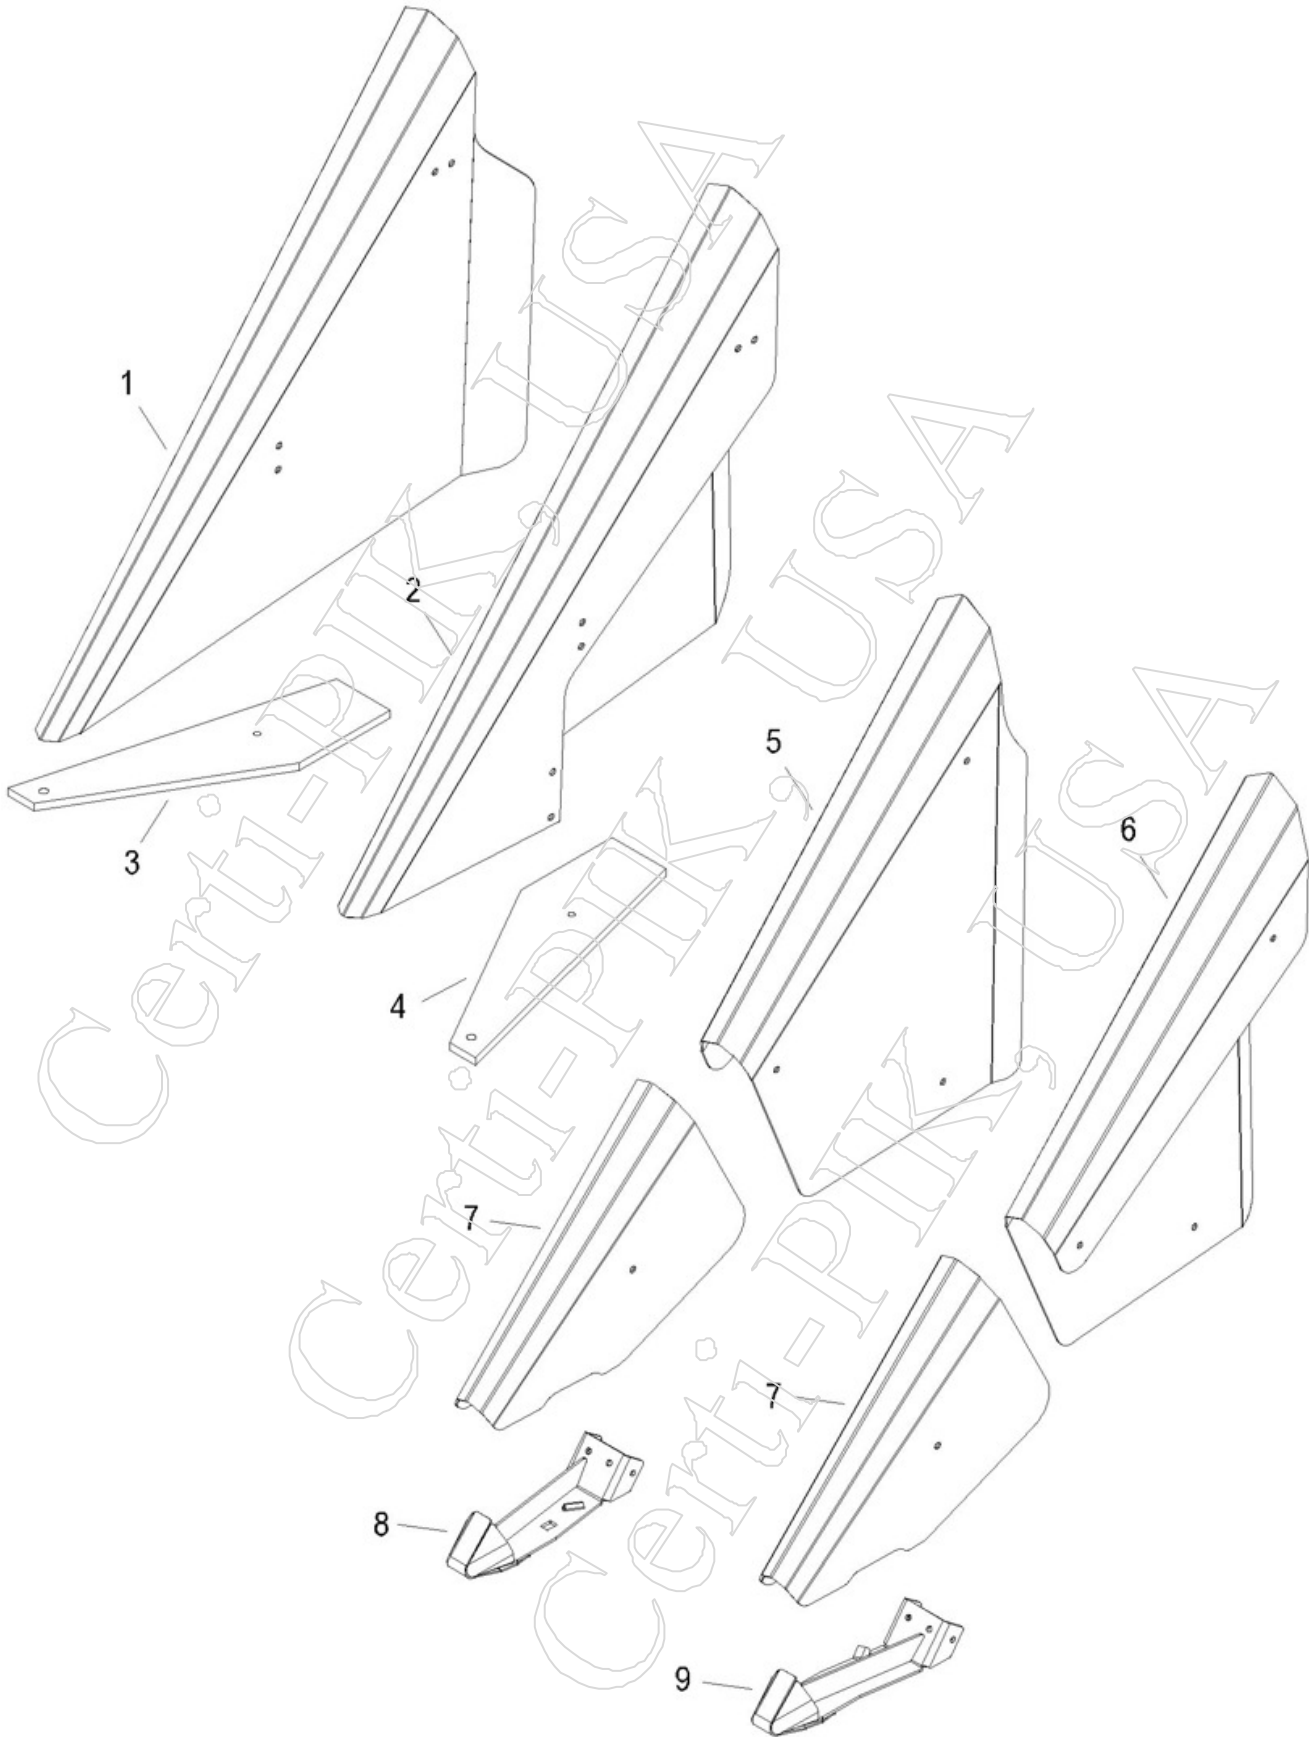

Case / IH Stalk Lifter

Item	Part	OEMPart	Qty	Desc
1	26347A2	126347A2	1	GUIDE - R.H. PLASTIC S-LIFTER - (1822, 1844, 2022, 2044, 2055, 2155, 2555, CPX610-420-620, 625)
2	26348A2	126348A2	1	GUIDE - L.H. PLASTIC S-LIFTER - (1822, 1844, 2022, 2044, 2055, 2155, 2555, CPX610-420-620, 625)
3	16970C4	216970C4	1	POLY SKID PLATE - STALK LIFTER R.H. (1822, 1844, 2022, 2044, 2055, 2155, 2555, CPX610-420-620, 625)
4	16969C4	216969C4	1	POLY SKID PLATE - STALK LIFTER L.H. (1822, 1844, 2022, 2044, 2055, 2155, 2555, CPX610-420-620, 625)
5	7427884	87427884	1	GUIDE - R.H. REAR PLANT LIFTER - PLASTIC - (NEW GENERATION LIFTER 625-635)
6	7427883	87427883	1	GUIDE - L.H. REAR PLANT LIFTER - PLASTIC - (NEW GENERATION LIFTER 625-635)
7	7638897	87638897	2	GUIDE - BOTTOM PLANT LIFTER - PLASTIC - (NEW GENERATION LIFTER 625-635)
8	7638884	87638884	1	SHOE - STEEL STALK LIFTER - R.H. - (NEW GENERATION LIFTER 625-635)
9	7638883	87638883	1	SHOE - STEEL STALK LIFTER - L.H. - (NEW GENERATION LIFTER 625-635)